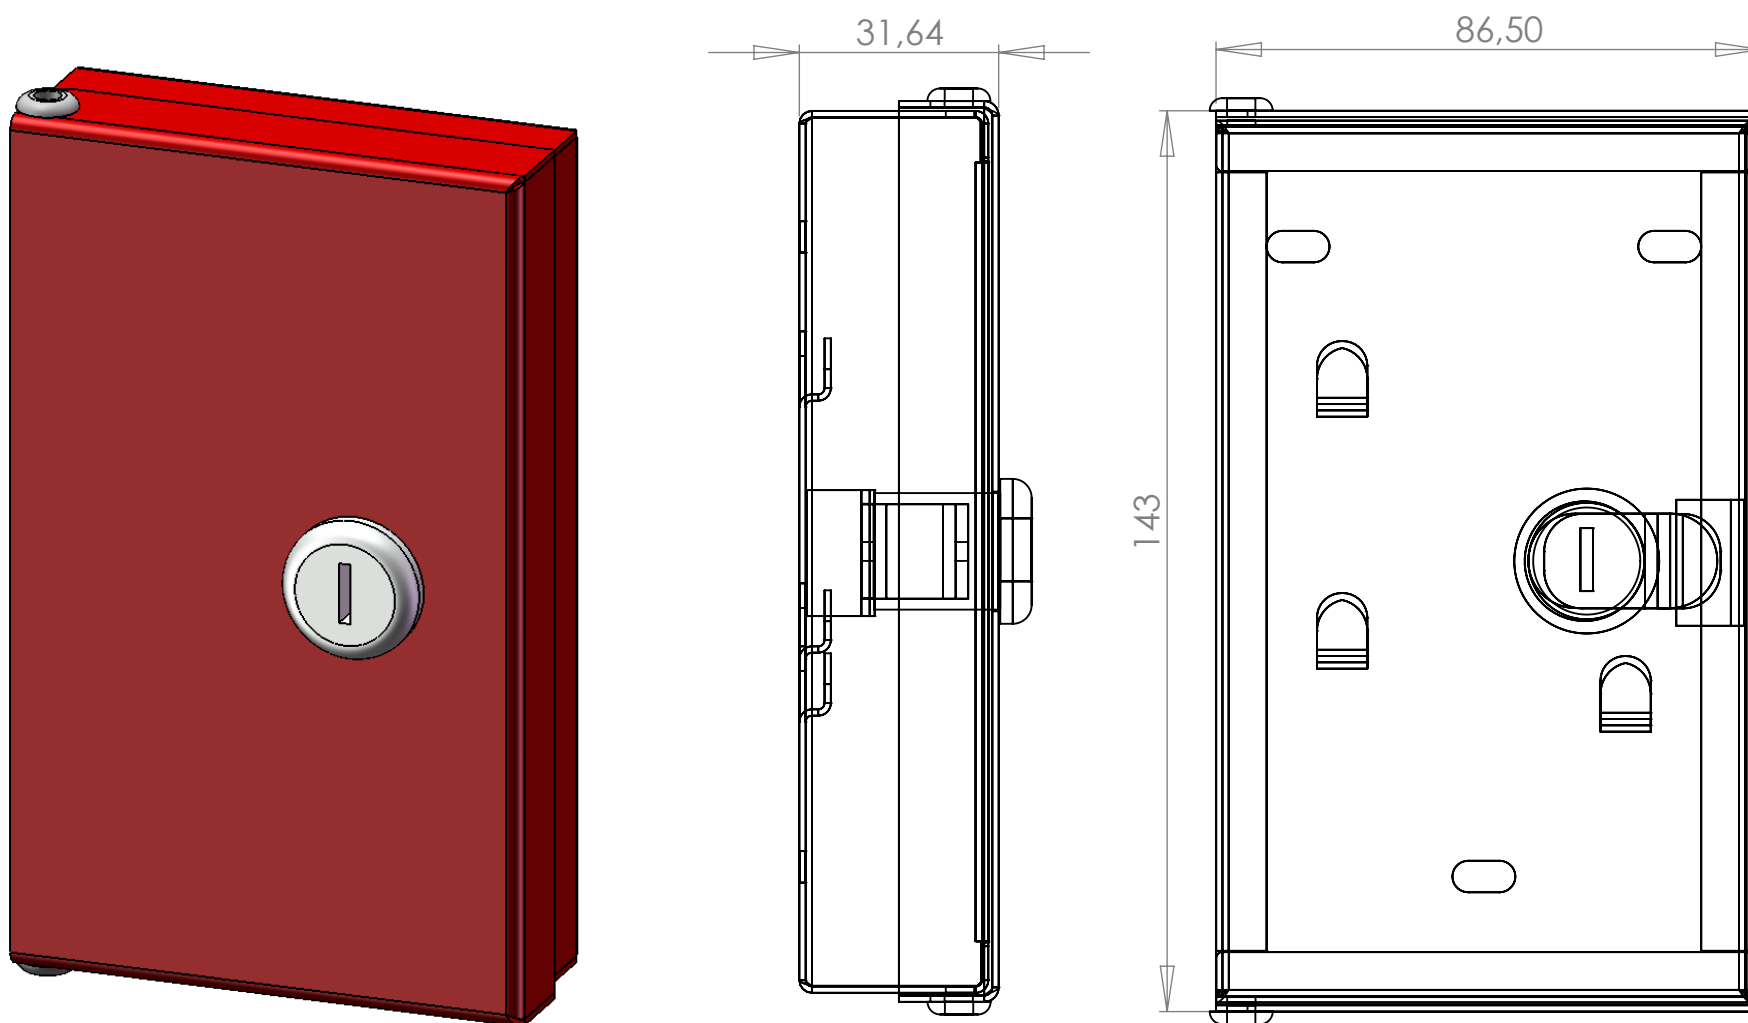

CASSETTINA PORTA CHIAVI PER CENTRALE TERMICA

COD. CACE8530140

DIMENSIONI L. 85 X P. 30 X 140 h. mm.

CHIUSURA CON SERRATURA A CHIAVE

VERNICIATURA RAL 3000 BUCCIATO